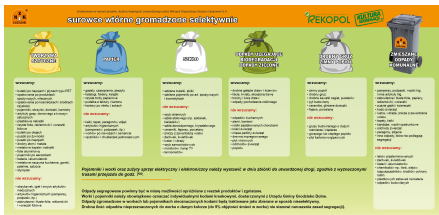

Jak segregować odpady?

Segregację odpadów na terenie Gminy prowadzimy poprzez wykorzystanie worków o odpowiednich kolorach. Worki dostarczane są mieszkańcom bezpłatnie.